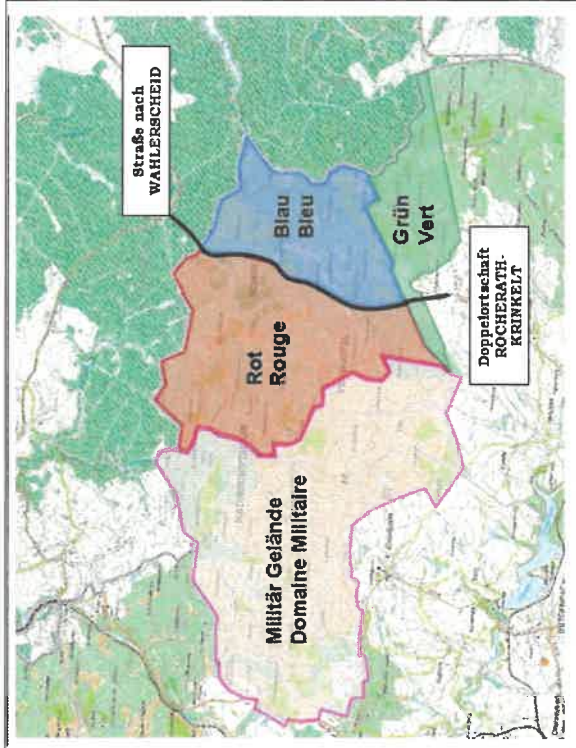

Gemeinde BÜLLINGEN
Hauptstraße 16
4760 BÜLLINGEN

BEKANNTMACHUNG

SPERRZONEN wegen SCHIESSÜBUNGEN auf dem Truppenübungsplatz ELSENBORN vom 07.09.2024 bis zum 20.09.2024

An den folgenden Daten gibt es keine Sperrungen aufgrund von Schießübungen:
vom 07.09. bis 09.09.2024, am 13.09.2024 und am 15.09.2024

Datum	Sperrstunden	ROTE Zone	BLAUE Zone	GRÜNE Zone
Dienstag, 10.09.2024	08.00 Uhr – 24.00 Uhr	verboten		
Mittwoch, 11.09.2024	08.00 Uhr – 24.00 Uhr	verboten		
Donnerstag, 12.09.2024	08.00 Uhr – 17.00 Uhr	verboten		
Samstag, 14.09.2024	08.00 Uhr – 17.00 Uhr	verboten		
Montag, 16.09.2024	08.00 Uhr – 24.00 Uhr	verboten		
Dienstag, 17.09.2024	08.00 Uhr – 24.00 Uhr	verboten		
Mittwoch, 18.09.2024	08.00 Uhr – 24.00 Uhr	verboten		
Donnerstag, 19.09.2024	08.00 Uhr – 17.00 Uhr	verboten		
Freitag, 20.09.2024	08.00 Uhr – 17.00 Uhr	verboten		

Wenn die **GRÜNE** und/oder die **BLAUE** Zone verboten ist/sind,
ist der Zugang zu der Straße ROCHERATH-WAHLERSCHIED zeitweilig verboten.

Wichtige Hinweise:

- Ohne Genehmigung des Lagerkommandeurs ist der Zutritt zum Militärgelände immer untersagt. Verschiedene Vereinigungen verfügen über eine Zutrittslaubnis. Die Betroffenen wurden über die möglichen Zutrittsbedingungen in Kenntnis gesetzt.
- Informationstelefon – Rufnummer Lager ELSENBORN: 02/44.28.011 oder 02/44.27.170 (während der Bürozeiten) 02/44.27.724 (Die Wache 24/24 St.)